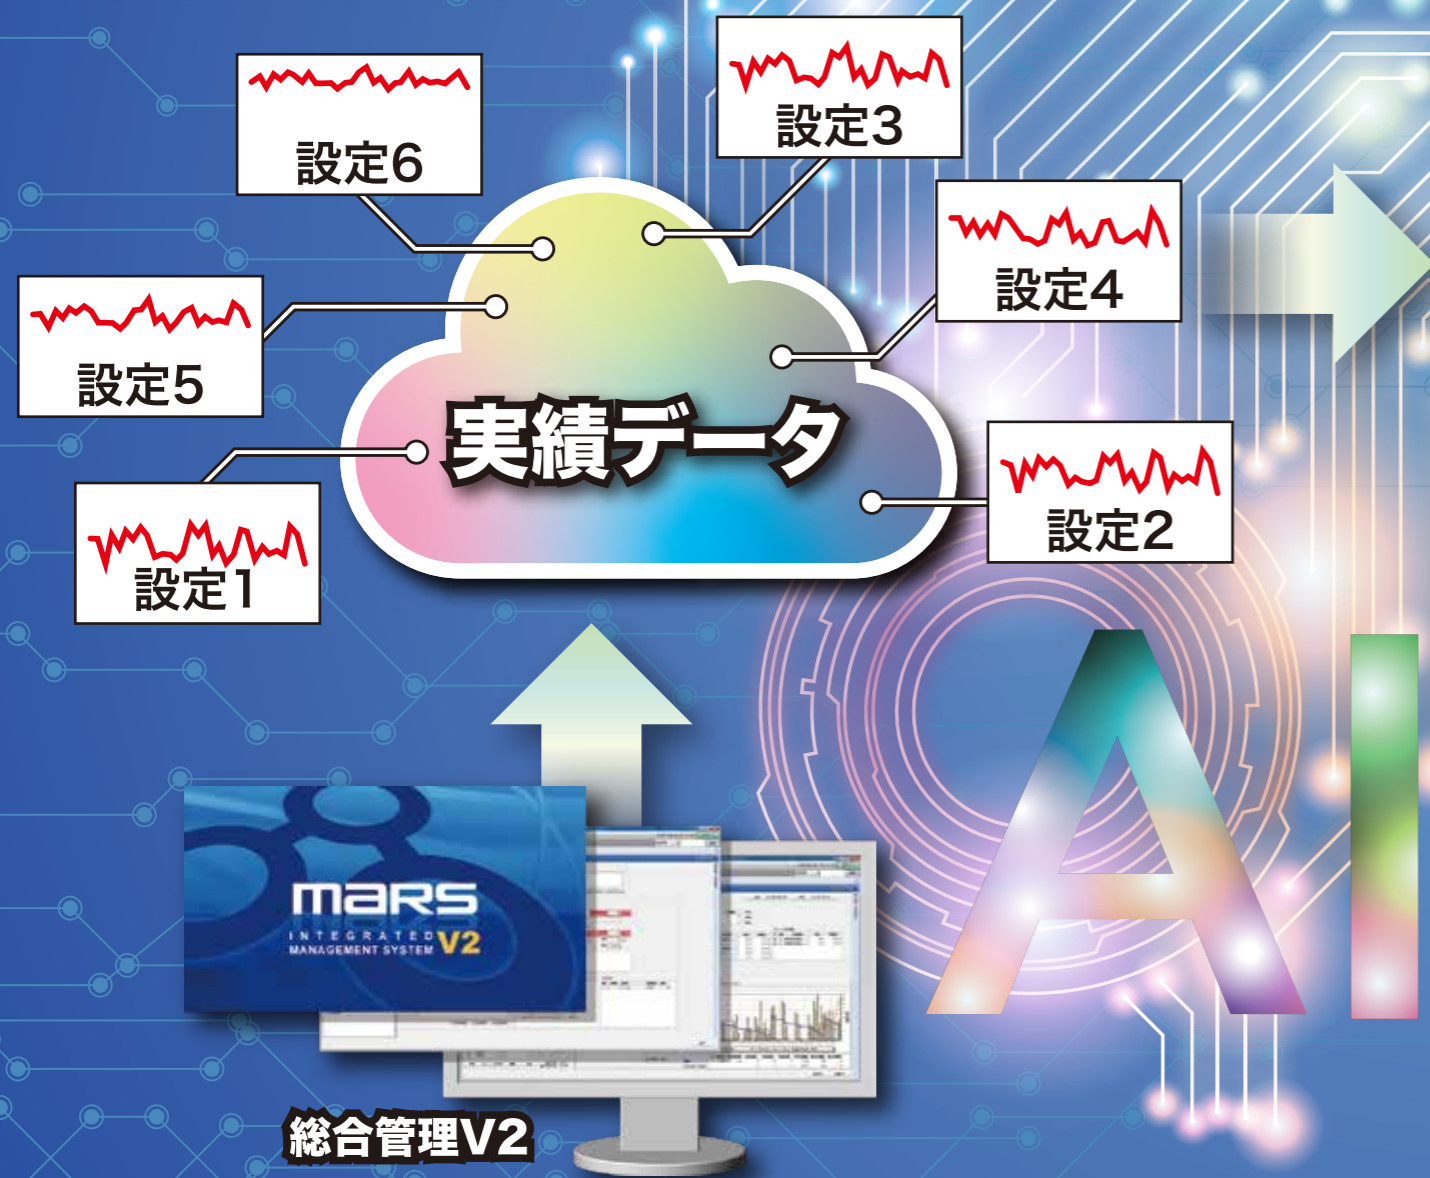

マースのユニコンは 実績データ×

AIで稼働予測

AIが天気、他店動向、地域イベント、特定日など稼働に影響する様々な要因を全て取込み分析。設定別稼働予測も加わりさらに精度アップ!

NEW

新機能

設定値別稼働予測機能

翌日の設定値別稼働を『自動』で予測!

機種名	AI稼働					
	設定1	設定2	設定3	設定4	設定5	設定6
機種A	6840	7242	7565	12574	16487	18743
機種B	11542	11875	12384	16584	18541	21023
機種C	8952	9863	9942	15475	18320	19854