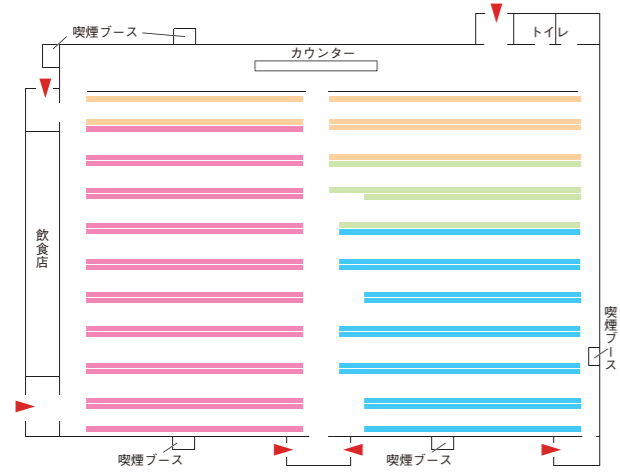

DATA
住所 / 兵庫県三木市福井字八幡谷2148-2
経営 / 株式会社ツミコーポレーション
代表者 / 李煥辰
経営店舗 / 18店舗
オープン日 / 2023年11月2日

総台数 / 754台
 ■ 4円パチンコ / 324台 ■ 1円パチンコ / 120台
 ■ 1000円47枚パチスロ / 230台 ■ 1000円188枚パチスロ / 80台

INFORMATION

店舗設計・デザイン / 西田デザイン
 施工 / 富士建設
 ホールコンピュータ / ダイコク電機
 POS端末 / マースエンジニアリング
 会員管理システム / マースエンジニアリング
 玉補給・島システム / エース電研
 台間ユニット / マースエンジニアリング
 紙幣搬送システム / マースエンジニアリング
 呼出ランプ / oneA
 監視カメラ / アイ・ティ・エイ・ビデオ・サービス
 遊技イス / トーカイエクセル

セルフ交換POS、マーススマートウォッチⅢなど / マースエンジニアリング
 「スマートウォッチ」は会員様の名前と台番号が表示されるほか、誕生日のお客様も分かるので、地域密着営業を目指すための力強い味方です」とピンポイントでアプローチできる点を山本店長は高く評価する。「セルフ交換POS」についても待ち時間のストレス解消ができると共に、省力化にも寄与すると信頼を寄せている。

山本浩哉店長

5スロにスマスロ導入でパチスロコーナーを強化

グランドオープンから9年目を迎えた《ミクちゃんガイア三木南店》が11月2日、リニューアルを敢行した。

リニューアルではパチスロコーナーの強化を図るべく、まず手始めにLEDのレインボーライトを島上部分に施し、より非日常を味わえる空間を創出。機種構成では、『スマスロ北斗』や『ジャグラー』を増台した他、5円パチスロコーナーに42台のスマスロを導入。これまで20スロでは打てなかったユーザーにもスマスロを体験してもらえよう に配慮した。