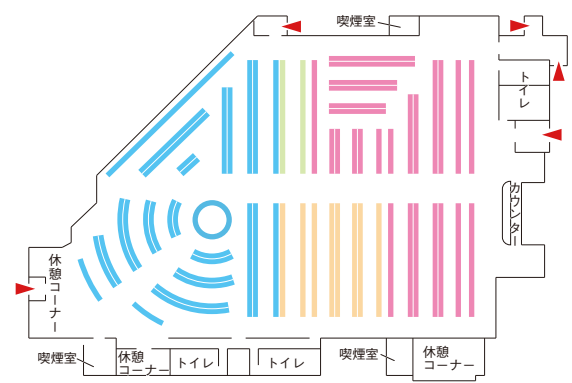

DATA
 住所／愛知県西尾市上町南又七山41
 経営／株丸万
 代表者／木村秋次郎
 経営店舗／6店舗
 オープン日／2023年8月10日

彌富雅典支配人

総台数／957台
 ■4円パチンコ／390台 ■1円パチンコ／160台
 ■46枚1000円パチスロ／367台 ■5円パチスロ／40台

INFORMATION

設計・デザイン／TAD建築事務所
 施工／大成工務
 ホールコンピュータ／ダイコク電機
 POS端末／マースエンジニアリング
 会員管理システム／マースエンジニアリング
 Air紙幣搬送システム／マースエンジニアリング
 ユニット／マースエンジニアリング
 メダル計数機／マースエンジニアリング
 玉補給・島システム／大都販売
 メダル補給回収システム／オーイズミ
 呼出ランプ／ダイコク電機
 遊技イス／トーカイオフィスター
 空調システム／東芝
 監視カメラシステム／アイ・ティ・エイ・ビデオ・サービス
 音響システム／アイ・ティ・エイ・ビデオ・サービス
 駐車場台数／866台

スタイリッシュな遊技空間で地域の活性化に意欲

愛知県内にチェーン展開する株丸万の最新店《M&K本店》が8月10日、西尾市郊外にランドオープンした。2022年1月に閉店した《丸万本店》の跡地に建物を新築し、957台の地域最大規模の大型店舗へと生まれ変わった。設備機器では、マースエンジニアリングの会員管理システムやセルフカウンター、Air紙幣搬送システムなど、業務の効率化や遊技客の利便性の向上が図れる各種設備を導入。ソフト面では、《丸万本店》で働いていたスタッフを再招集し、以前の常連客